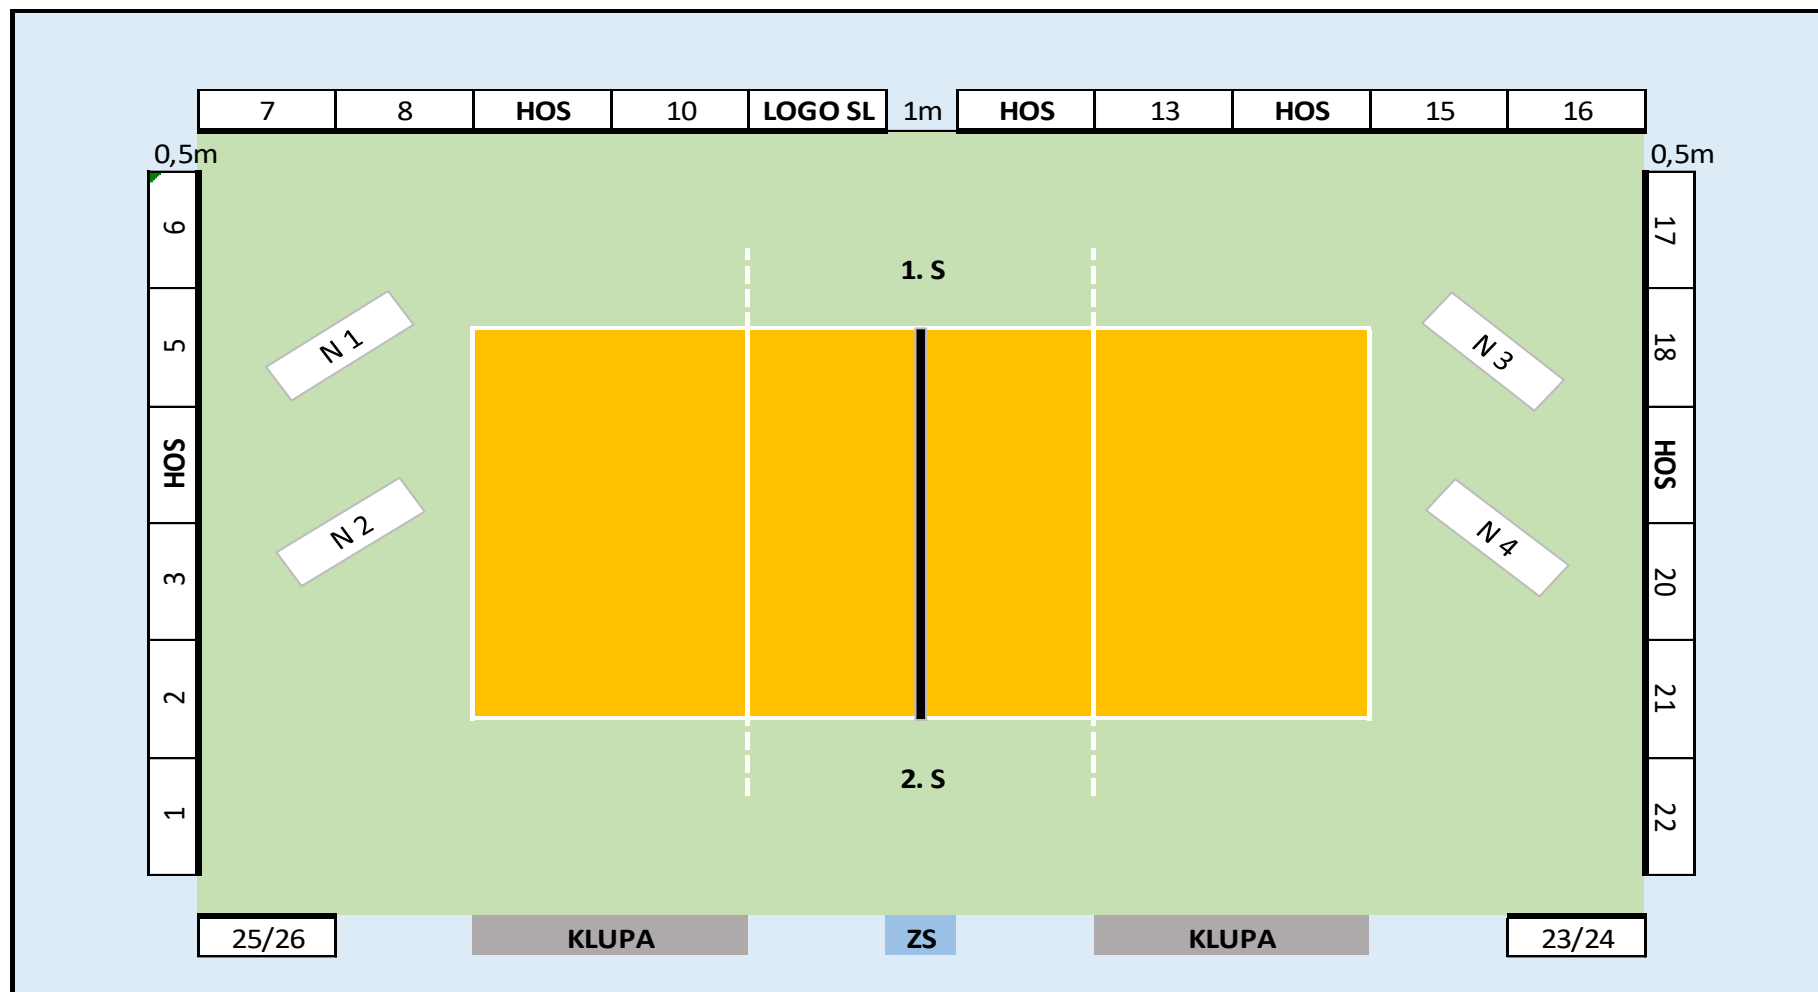

HOS marketinški izgled borilišta – SUPER LIGA – Aneks 1.

DIMENZIJE: BANER (REKLAMNI PANO) 3 X 1 m

NALJEPNICE 3,40 X 1 M